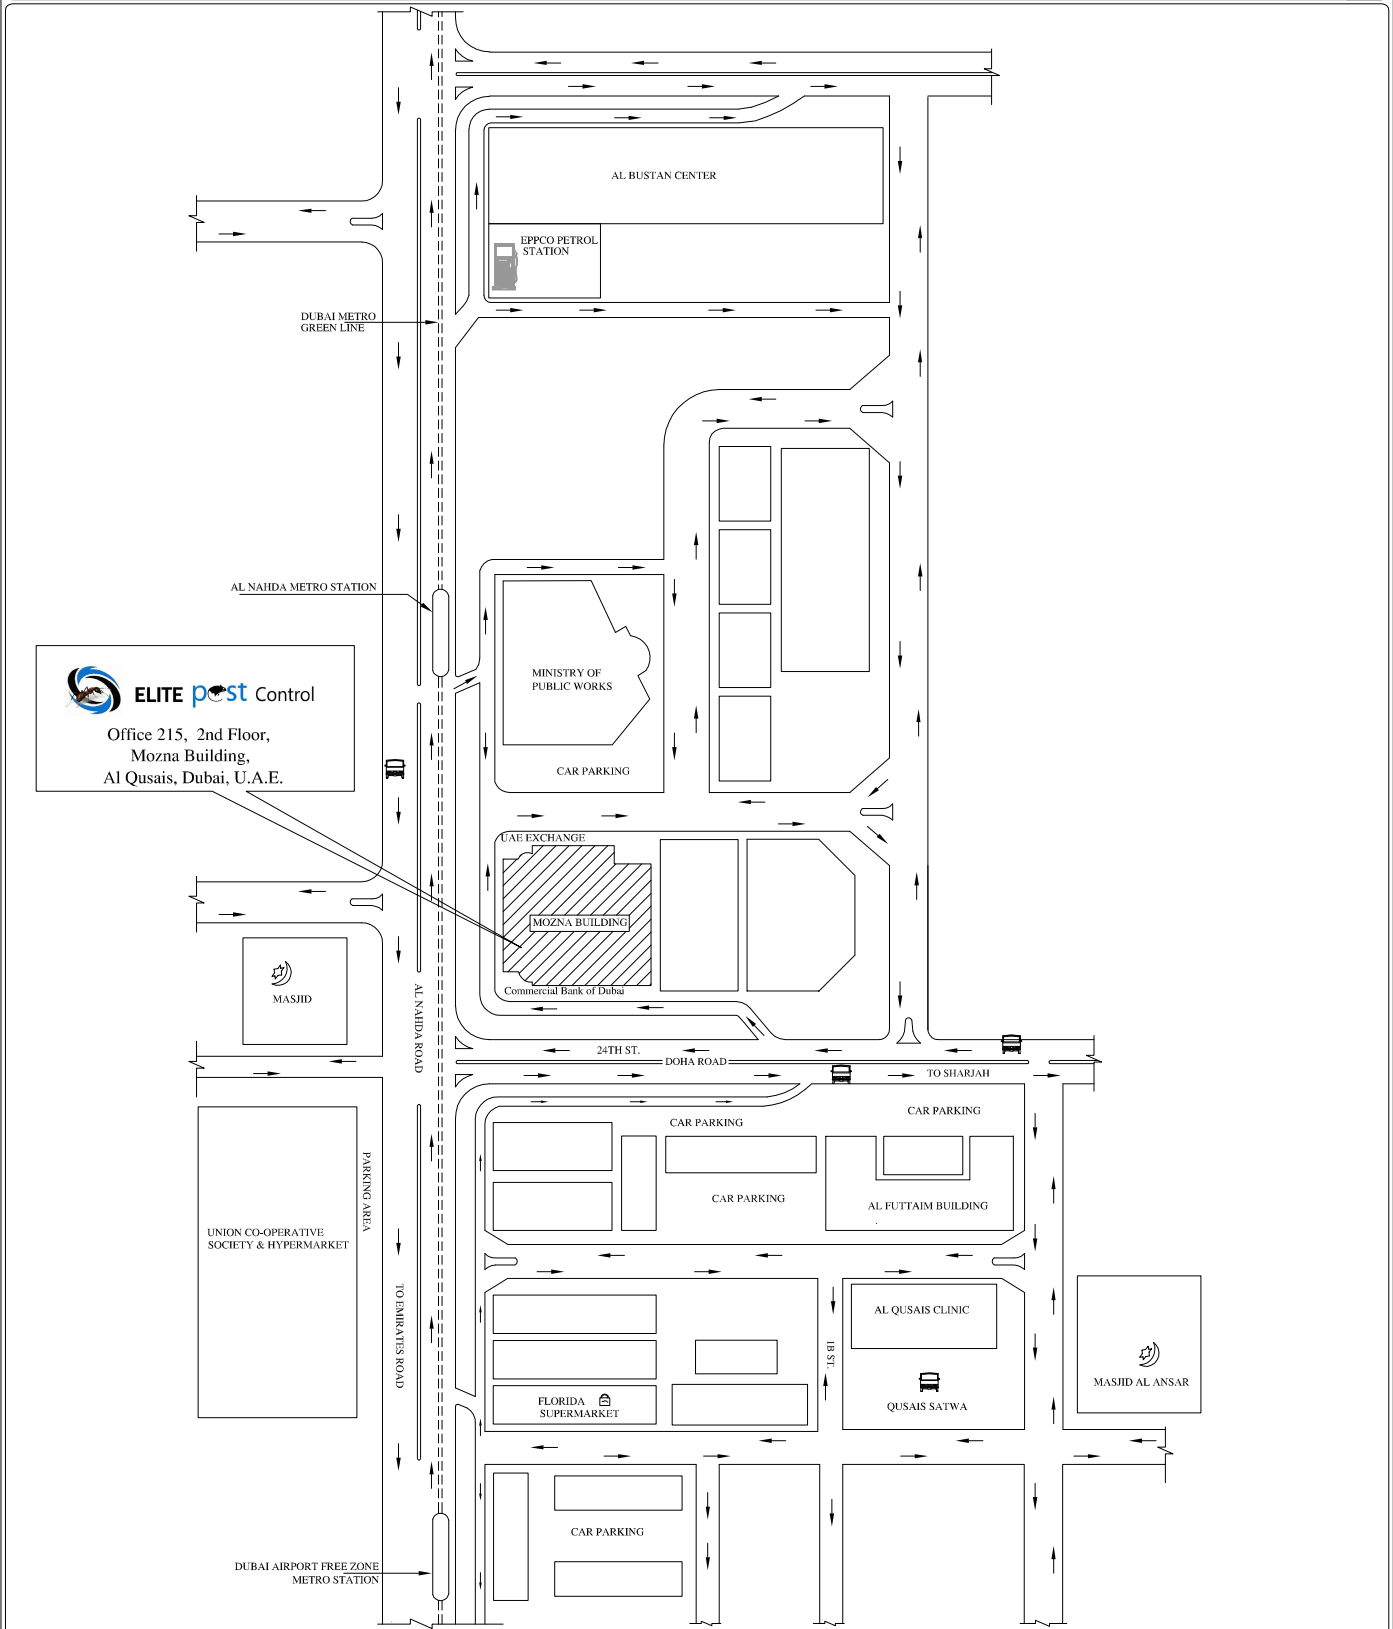

# LOCATION MAP

HEAD OFFICE, AL QUSAIS, DUBAI.

**ELITE post Control**

P.O.Box: 238081, DUBAI,  
info@elitepc.me  
www.elitepc.me